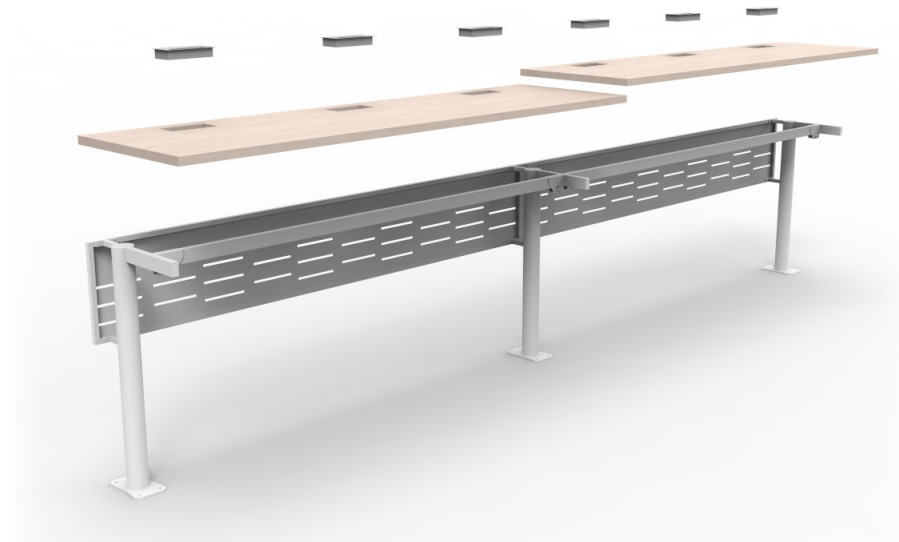

Mesón con faldón y pasacables

Mesón con faldón y sistema de electrificación